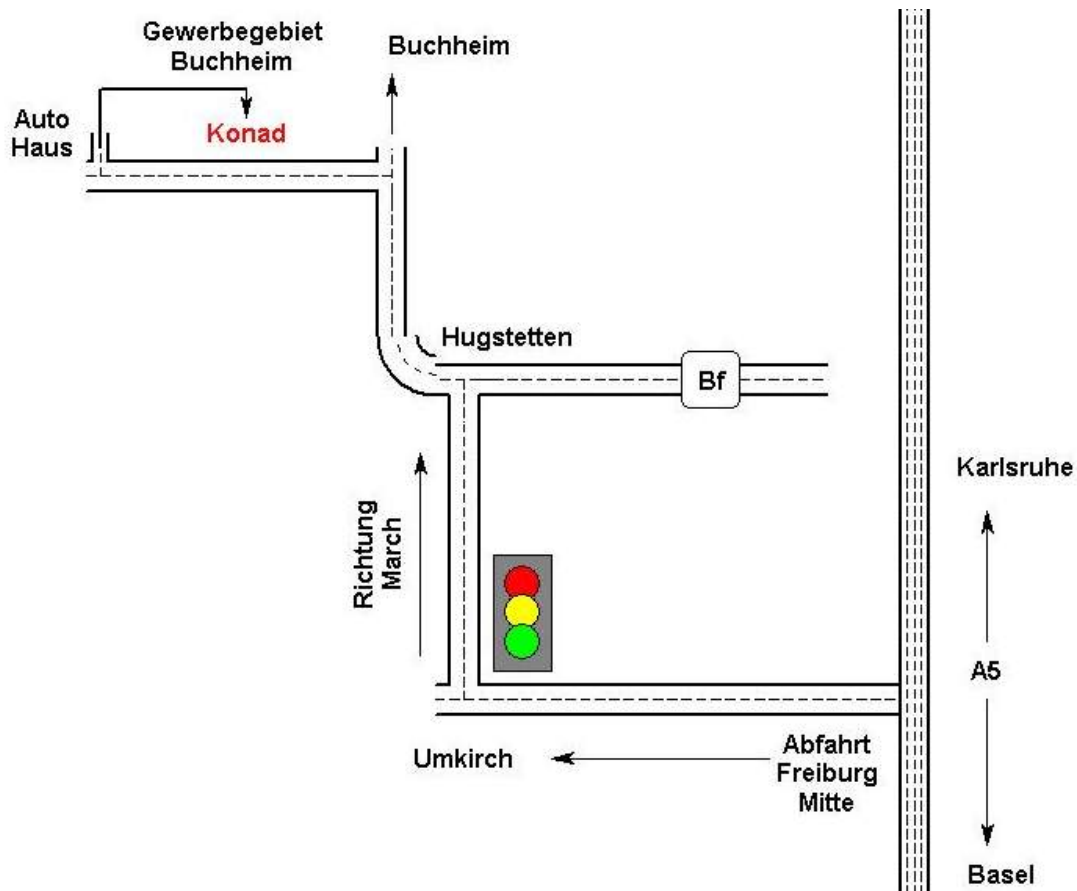

Anfahrtbeschreibung KonAd - GmbH

Anreise mit dem Pkw

- Von der A5 an der Autobahnausfahrt Freiburg-Mitte (62) auf die B31A Richtung Umkirch abfahren
- In Umkirch an der ersten Verkehrsampel rechts abbiegen auf die L116 Richtung Hugstetten (Schild: – > March)
- In Hugstetten links abbiegen auf die L116 Richtung Buchheim
- Hinter dem Ortsausgang Hugstetten an der Ampel links abbiegen auf die L187 Richtung Gottenheim
- Nach ca. 300m vor dem Autohaus rechts abbiegen in die Strasse "Am Untergrün"
- Gleich wieder rechts abbiegen. Nächste Strassenecke rechts = In der Reis 5, KonAd

Anreise mit der Bahn

- Am Hauptbahnhof Freiburg auf Gleis 5 die S-Bahn Richtung Breisach mit Halt in Hugstetten nehmen
- Nach ca. 8 min. Fahrt am Bahnhof Hugstetten aussteigen
- Dann gemäss Skizze von Bahnhof Hugstetten (Bf) aus zu Fuss (15-20min.) , per Bus oder Taxi weiter